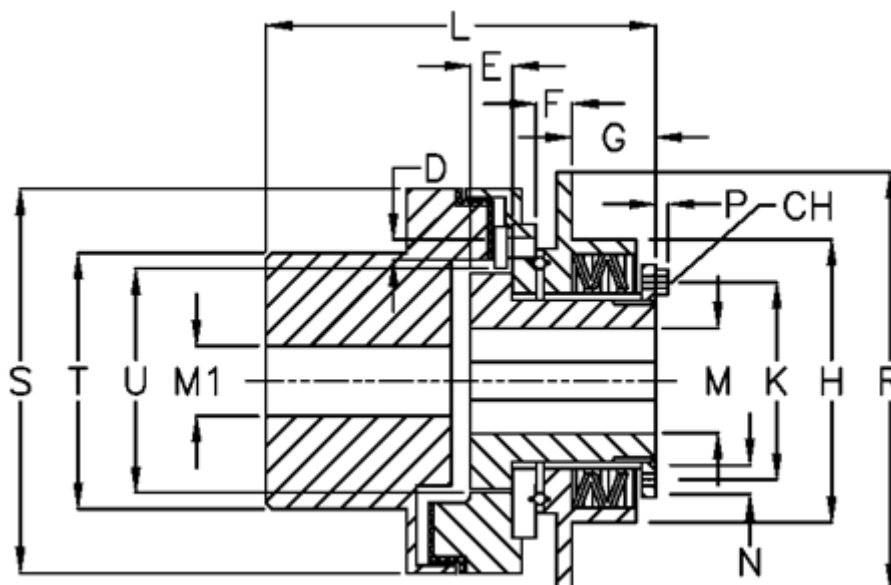

Varenummer: 46952034  
 Beskrivelse: Safeguard mini G 20 LL

## Mål

D	= 6xM5	M max	= 20	U = 37
E	= 11.5	M min	= 7	
F	= 5.5	P	= 2.8	
G	= 21.7	R	= 80	
H	= 53	S	= 67	
K	= 38	T	= 46	
L	= 84.5	Tallerkenfjeder montering	= 3x1L	
M1 max	= 30	Tallerkenfjeder udførelse	= LL - svær	